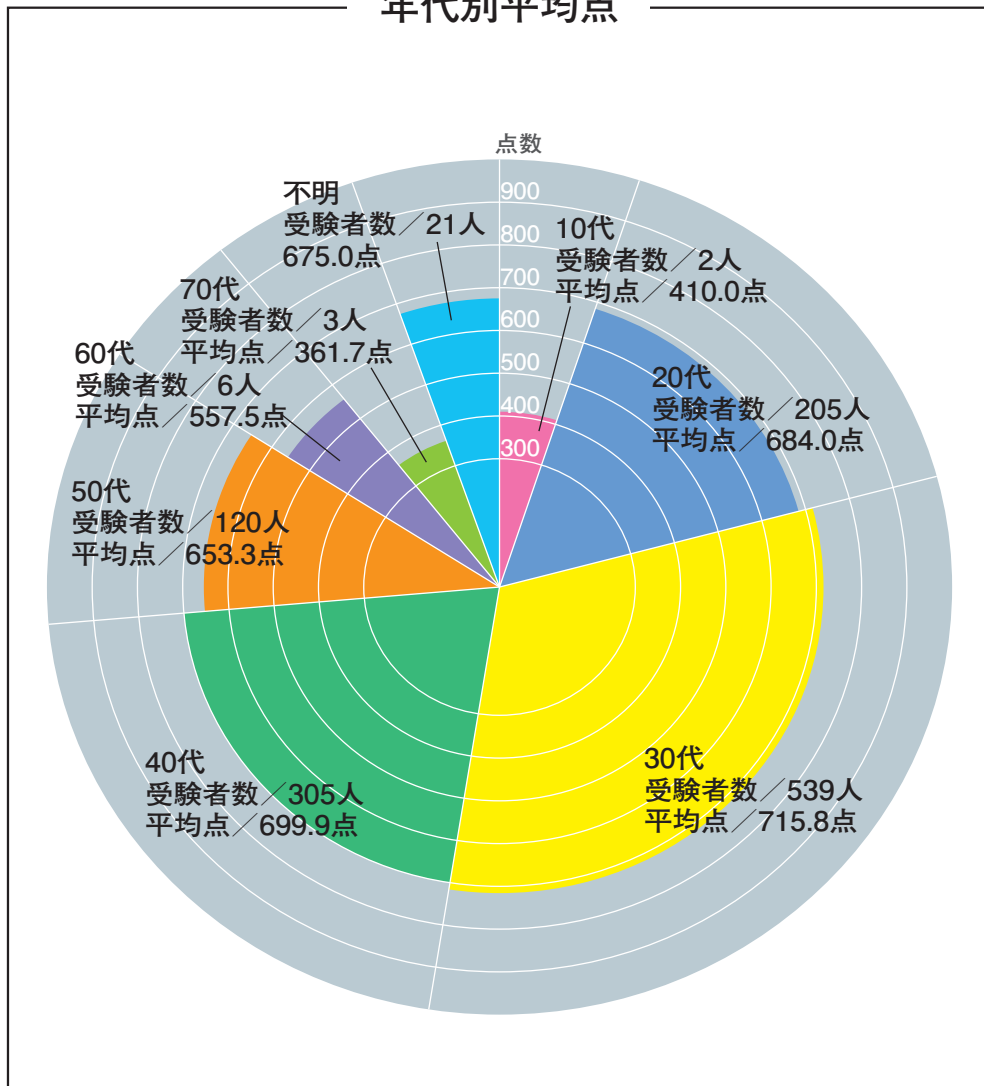

第1回 自治体法務検定 政策法務 データ分析

■都道府県別平均点

※受検者の住所地に基づき統計を出しています。
※受検者が10名以下の県は省略しています。
※平均点が500～699点の都道府県はシルバー、
700～899点の都道府県は、ゴールドで示されています。
今回、平均点が900点以上の都道府県はありませんでした。

■都道府県別トップ10

都道府県	平均点	受験者数
1 京都府	751.3点	24名
2 青森県	750.8点	13名
3 埼玉県	746.4点	63名
4 千葉県	745.3点	50名
5 神奈川県	742.5点	80名
6 香川県	730.7点	14名
7 岡山県	729.5点	21名
8 群馬県	726.7点	12名
9 長崎県	724.2点	12名
10 岐阜県	722.6点	21名

年代別平均点

属性別平均点

ランク別人数

分野別平均点