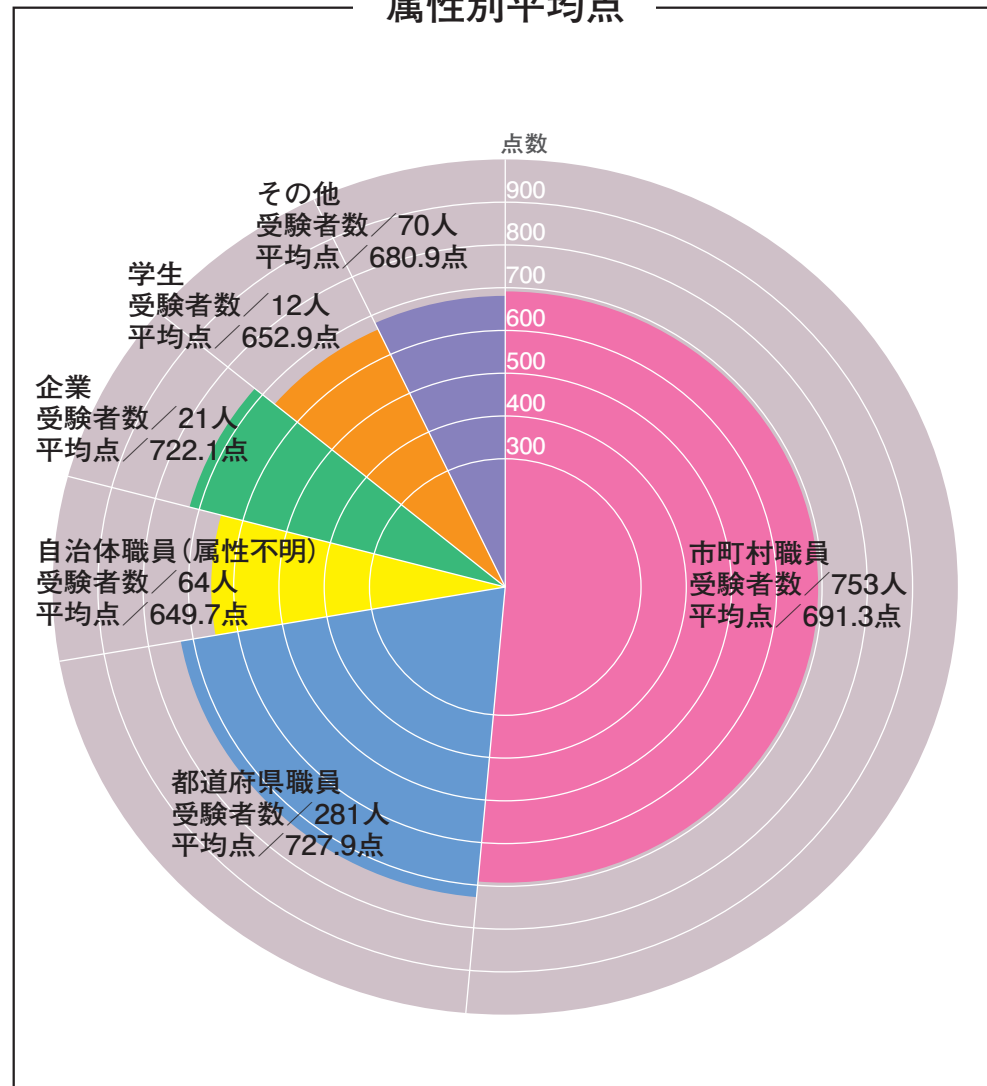

第1回 自治体法務検定 政策法務 データ分析

■都道府県別平均点

※受検者の住所地に基づき統計を出しています。
※受検者が10名以下の県は省略しています。
※平均点が500～699点の都道府県はシルバー、
700～899点の都道府県は、ゴールドで示されています。
今回、平均点が900点以上の都道府県はありませんでした。

■都道府県別トップ10

都道府県	平均点	受験者数
1 京都府	751.3点	24名
2 青森県	750.8点	13名
3 埼玉県	746.4点	63名
4 千葉県	745.3点	50名
5 神奈川県	742.5点	80名
6 香川県	730.7点	14名
7 岡山県	729.5点	21名
8 群馬県	726.7点	12名
9 長崎県	724.2点	12名
10 岐阜県	722.6点	21名

年代別平均点

属性別平均点

ランク別人数

分野別平均点