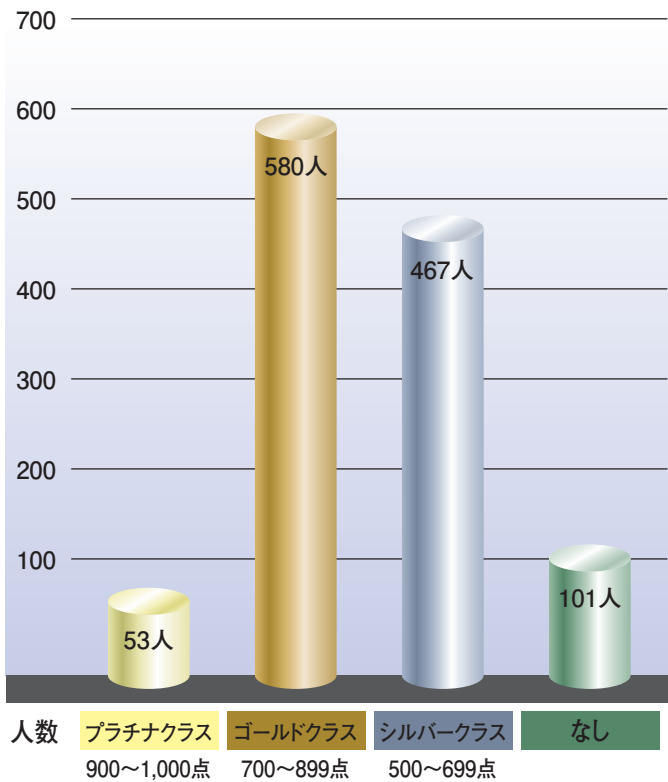

第1回 自治体法務検定 政策法務 データ分析

■都道府県別平均点

※受検者の住所地に基づき統計を出しています。
※受検者が10名以下の県は省略しています。
※平均点が500～699点の都道府県はシルバー、
700～899点の都道府県は、ゴールドで示されています。
今回、平均点が900点以上の都道府県はありませんでした。

■都道府県別トップ10

都道府県	平均点	受験者数
1 京都府	751.3点	24名
2 青森県	750.8点	13名
3 埼玉県	746.4点	63名
4 千葉県	745.3点	50名
5 神奈川県	742.5点	80名
6 香川県	730.7点	14名
7 岡山県	729.5点	21名
8 群馬県	726.7点	12名
9 長崎県	724.2点	12名
10 岐阜県	722.6点	21名

年代別平均点

属性別平均点

ランク別人数

分野別平均点