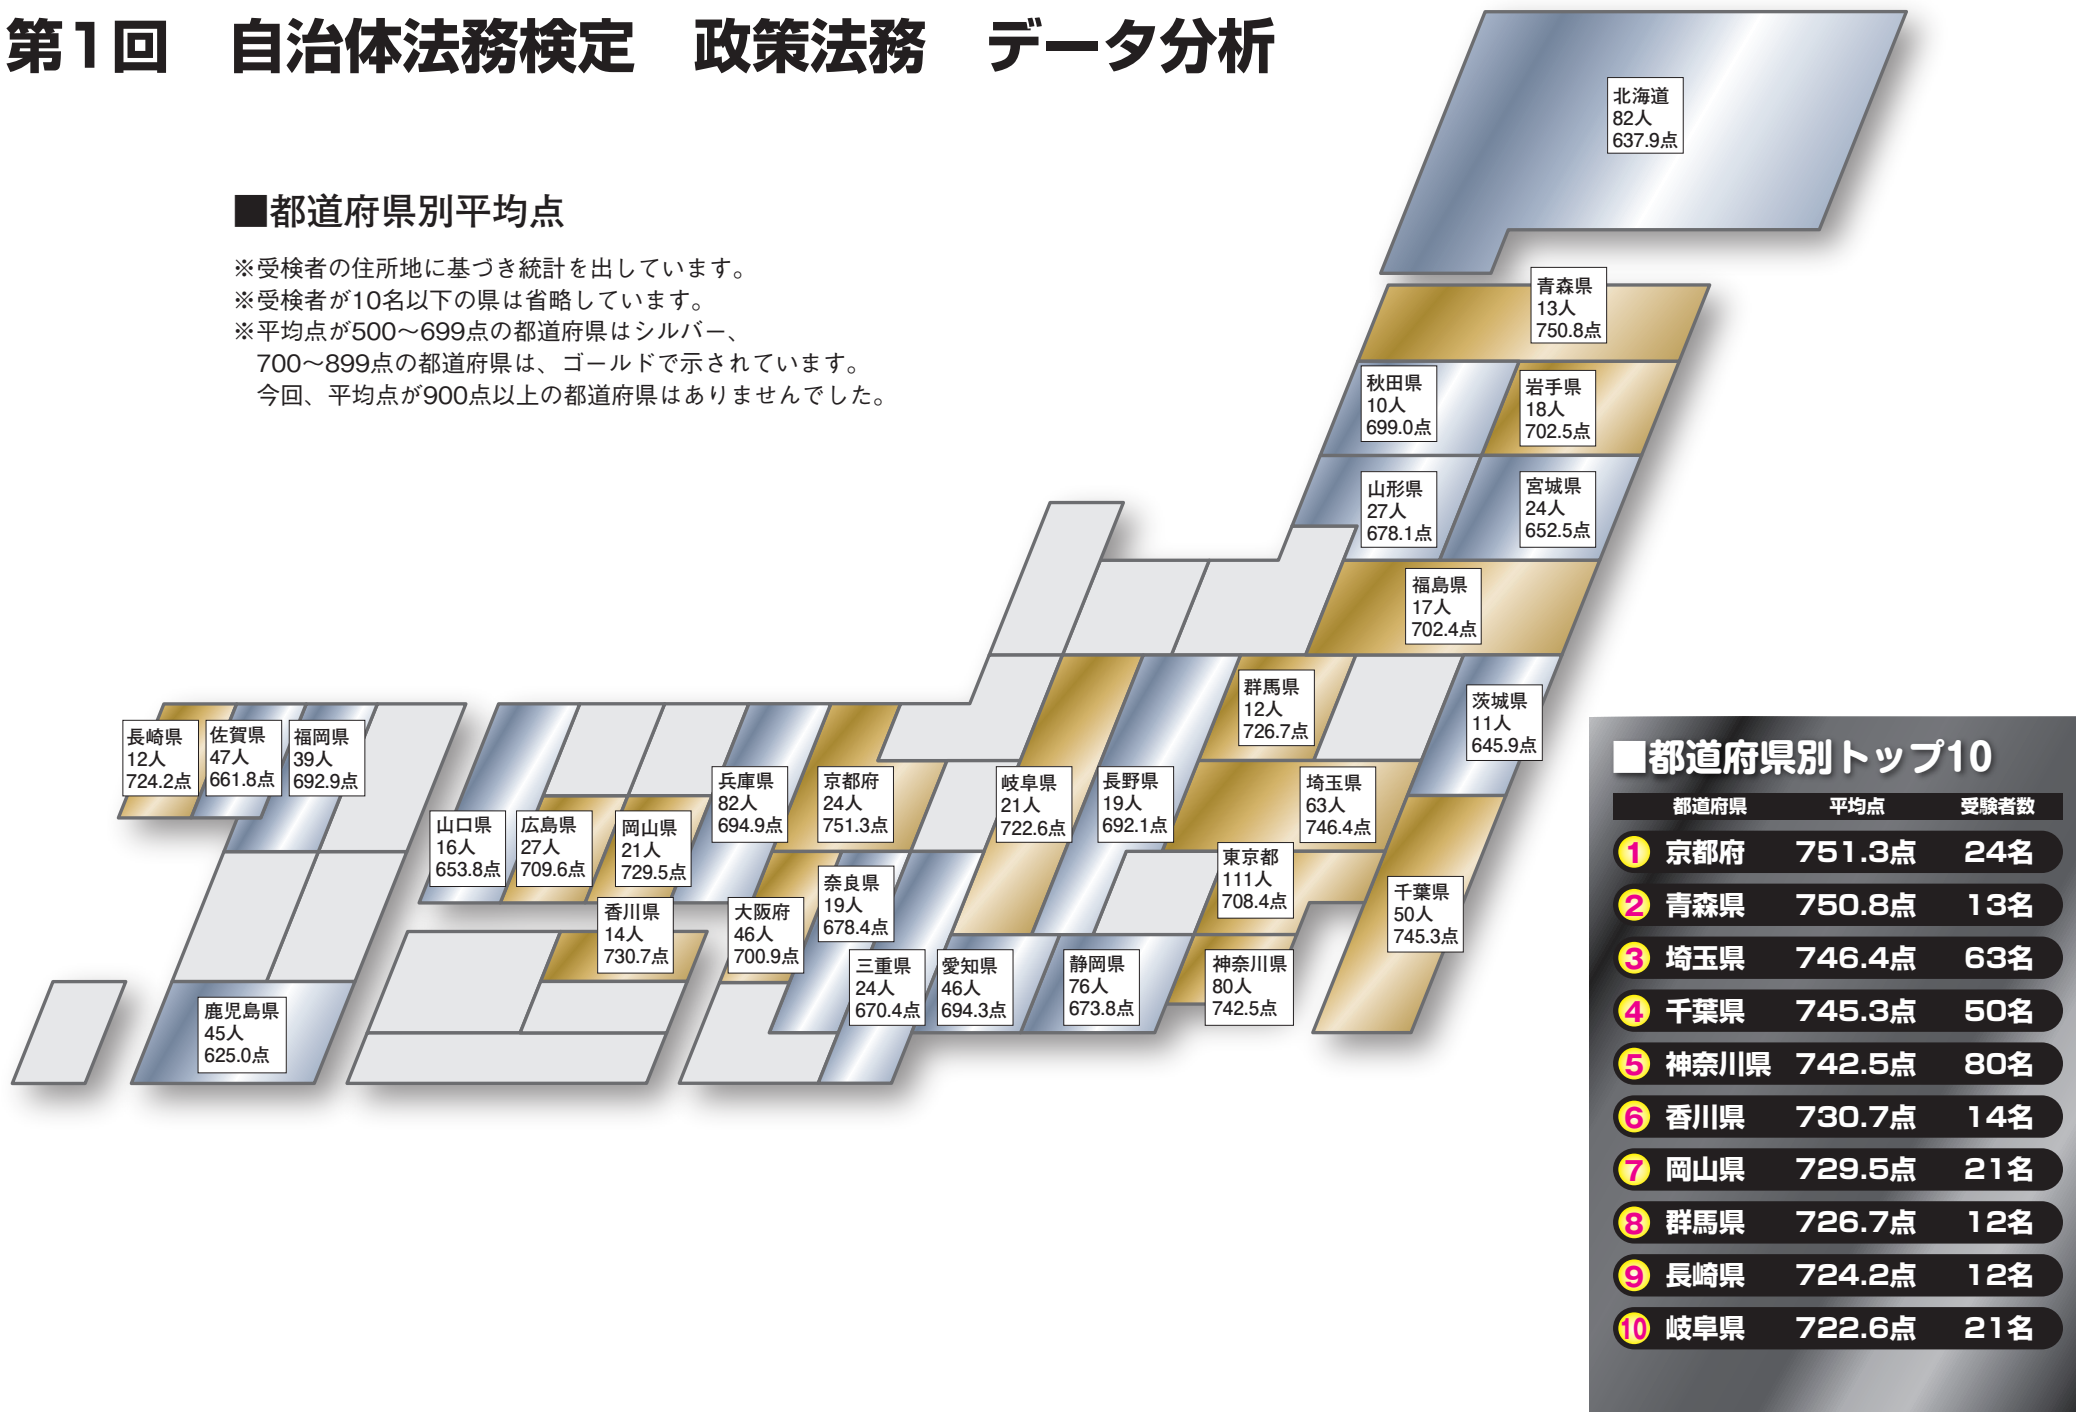

第1回 自治体法務検定 政策法務 データ分析

■都道府県別平均点

※受検者の住所地に基づき統計を出しています。
※受検者が10名以下の県は省略しています。
※平均点が500～699点の都道府県はシルバー、
700～899点の都道府県は、ゴールドで示されています。
今回、平均点が900点以上の都道府県はありませんでした。

■都道府県別トップ10

都道府県	平均点	受験者数
1 京都府	751.3点	24名
2 青森県	750.8点	13名
3 埼玉県	746.4点	63名
4 千葉県	745.3点	50名
5 神奈川県	742.5点	80名
6 香川県	730.7点	14名
7 岡山県	729.5点	21名
8 群馬県	726.7点	12名
9 長崎県	724.2点	12名
10 岐阜県	722.6点	21名

年代別平均点

属性別平均点

ランク別人数

分野別平均点